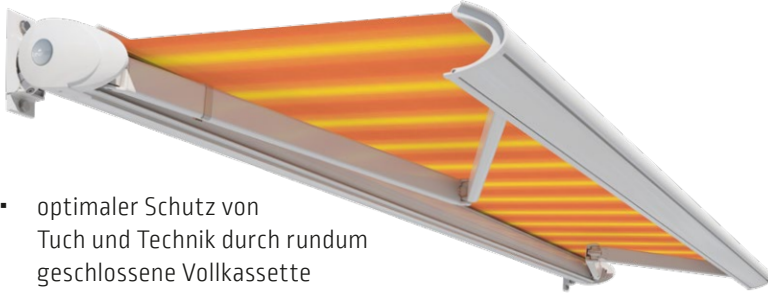

Toscana | Vollkassettenmarkise

- optimaler Schutz von Tuch und Technik durch rundum geschlossene Vollkassette
- Designmarkise für kleine und mittlere Terrassen und Balkone: Breite max. 500 cm, Ausfall max. 300 cm
- inklusive io-Funkmotor, Fernbedienung und Windsensor

Preise (in €, inkl. MwSt.)

inkl. Tuch, io-Funkmotor/Funkfernbedienung und Windsensor

Breite [cm]	Ausfall [cm]				Anzahl Konsolen **
	150	200	250	300	
250	° 1857	° 1923			2
300	1983	° 2070	° 2154		2
350	2071	2158	° 2240	° 2328	2
400	2199	2305	2403	° 2510	2
450	2307	2413	2513	2620	2
500	2571	2695	2815	2942	2