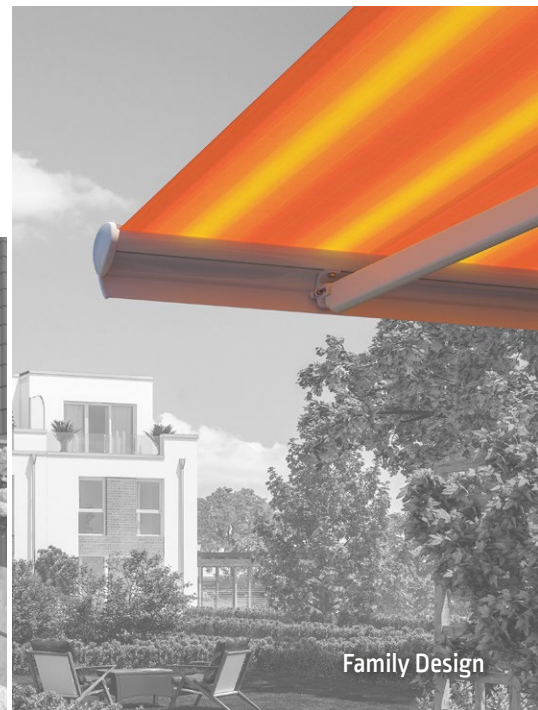

Toscana

Family Design

Toscana | Vollkassettenmarkise

- optimaler Schutz von Tuch und Technik durch rundum geschlossene Vollkassette
- Designmarkise für kleine und mittlere Terrassen und Balkone: Breite max. 500 cm, Ausfall max. 300 cm
- inklusive io-Funkmotor, Fernbedienung und Windsensor