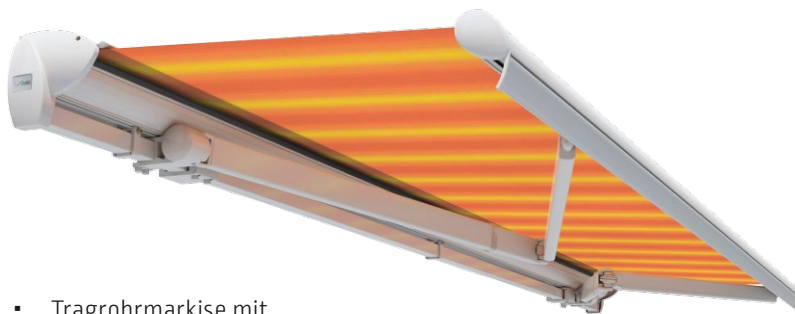

Toscana

Family Design

Toscana | Vollkassettenmarkise

- optimaler Schutz von Tuch und Technik durch rundum geschlossene Vollkassette
- Designmarkise für kleine und mittlere Terrassen und Balkone: Breite max. 500 cm, Ausfall max. 300 cm
- inklusive io-Funkmotor, Fernbedienung und Windsensor

Family Design Hülse | Hülsemarkise

- Tragrohrmarkise mit bewährter Technik, in modernem Design
- robustes, eng ans Dach anschließendes Ausfallprofil (Doppelhohlkammer) mit integrierter Regenrinne
- inklusive io-Funkmotor, Fernbedienung und Windsensor